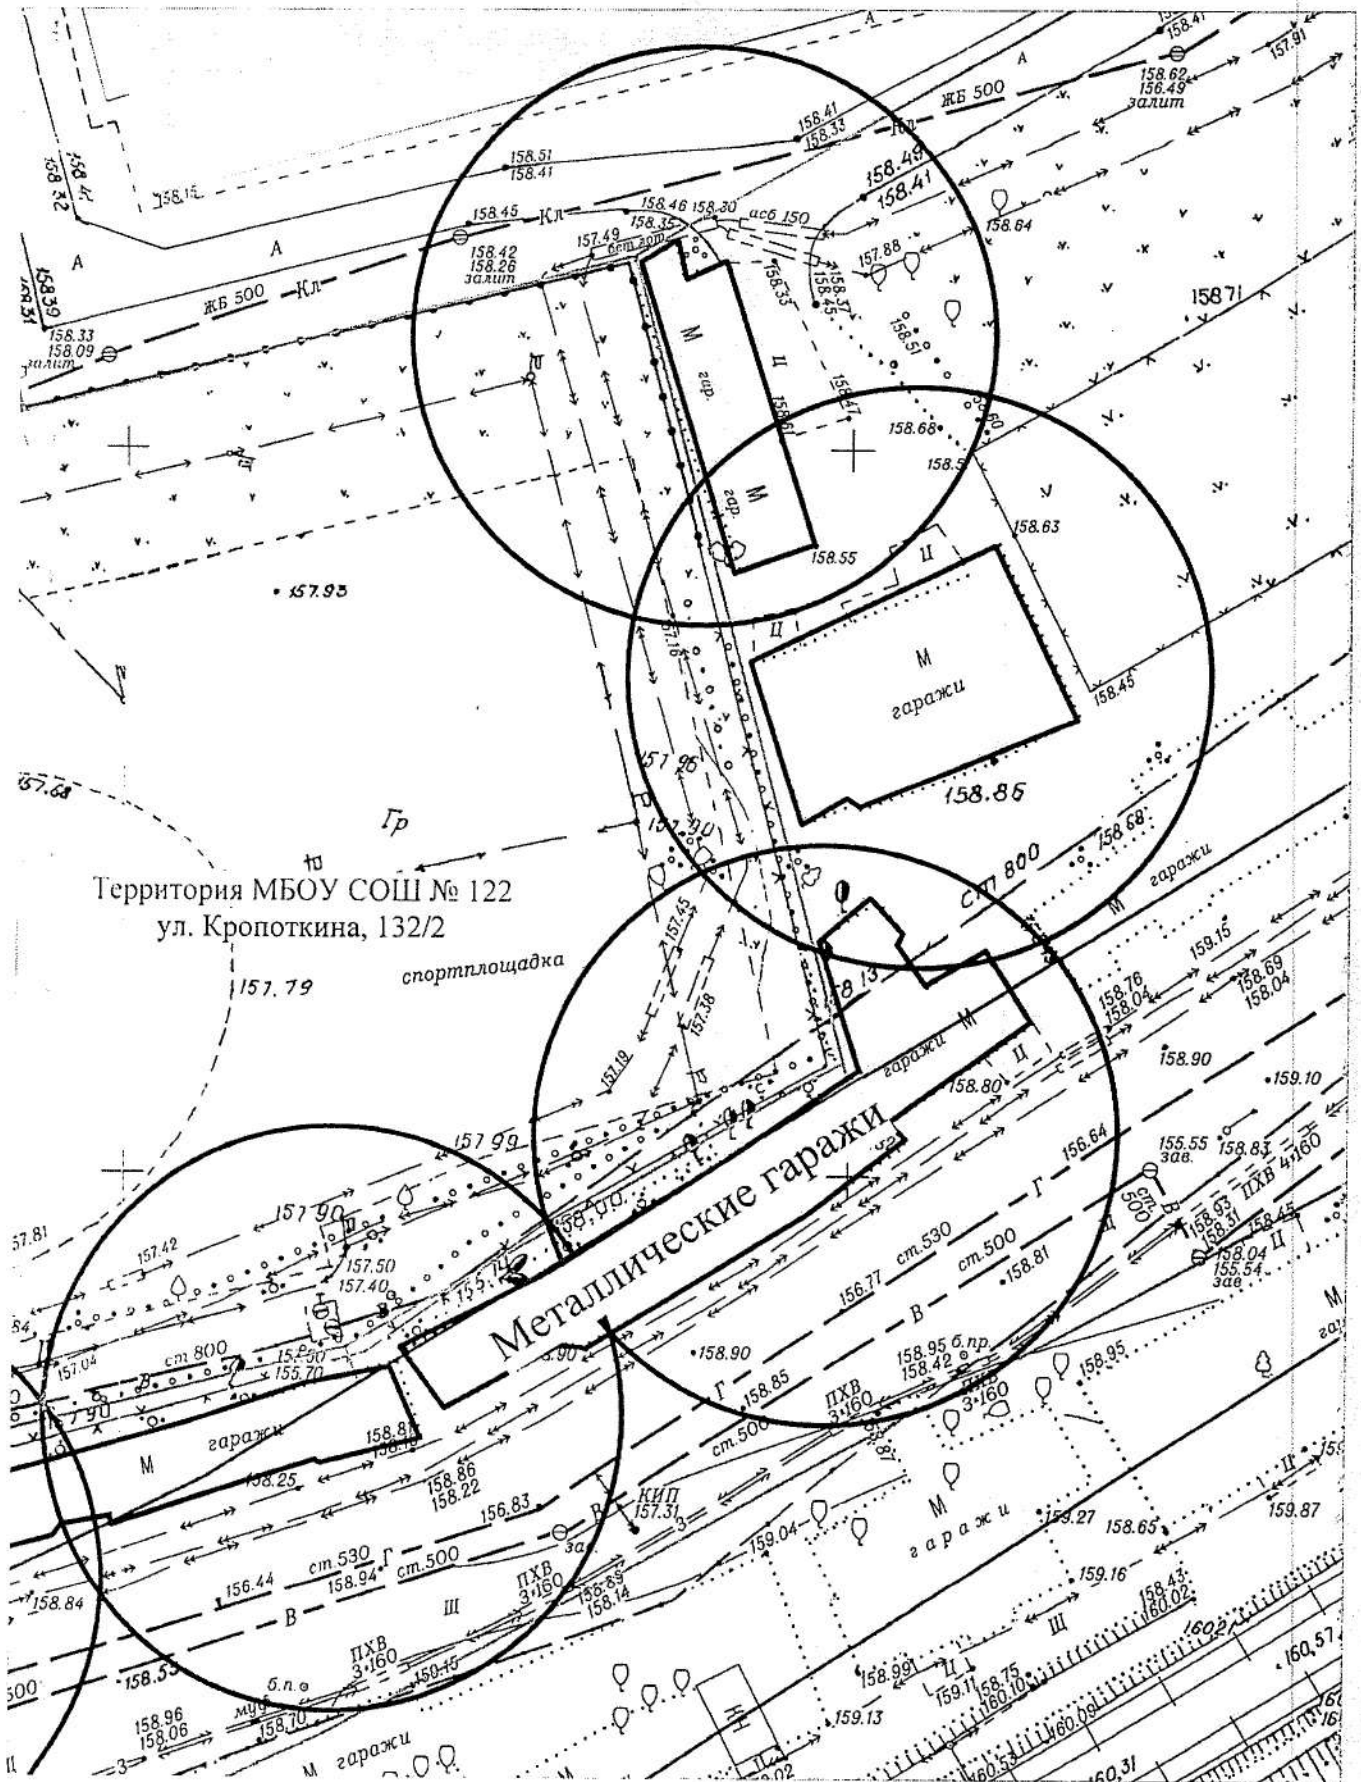

Карта-схема территории № 533
по адресному ориентиру: г. Новосибирск, ул. Кропоткина, (132/2)
на топографическом плане
М 1:500