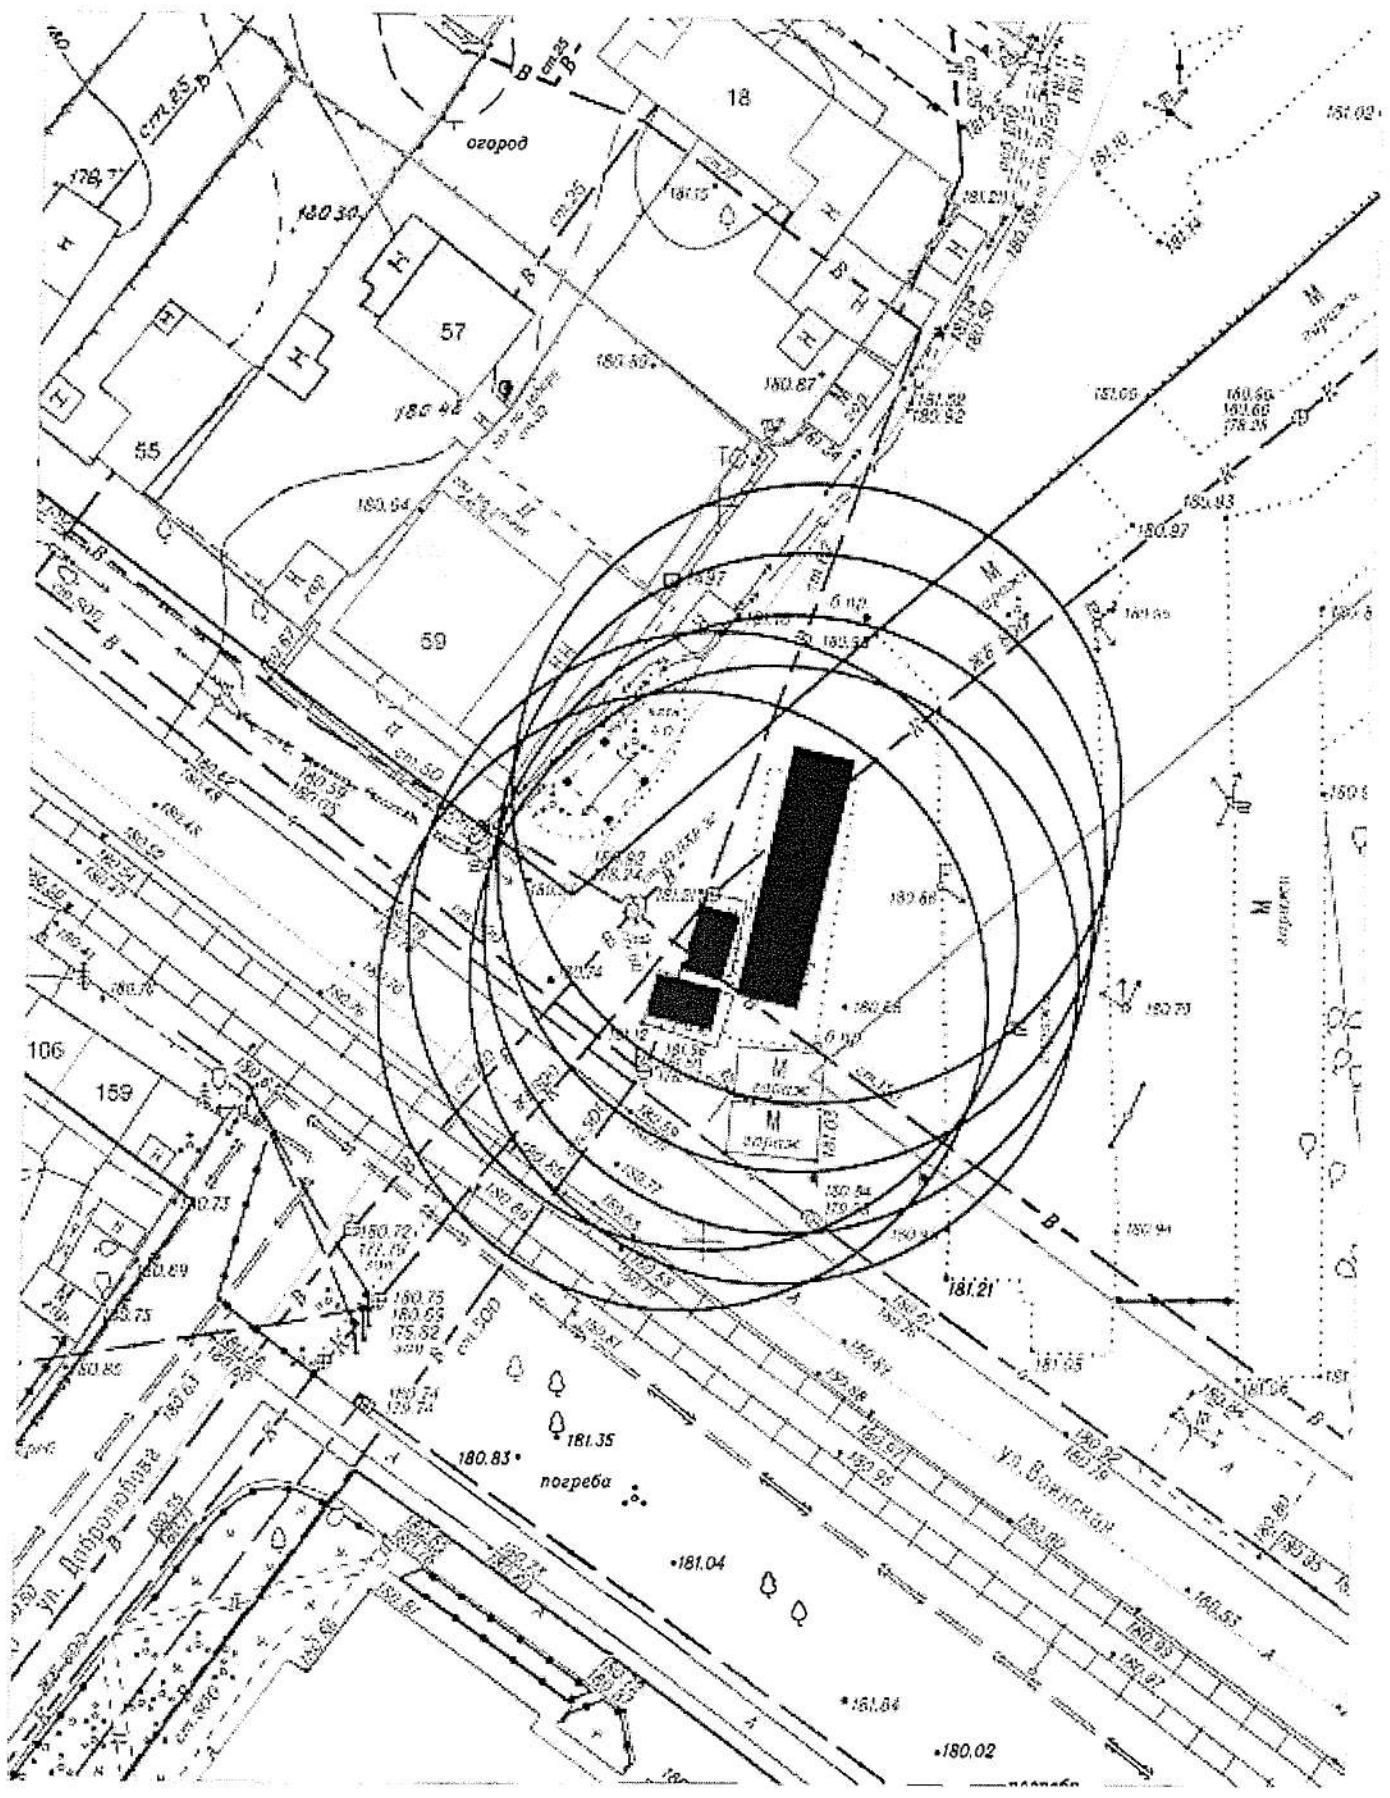

В соответствии с действующим Положением о нестационарных объектах на территории города Новосибирска, утвержденным решением Совета депутатов города Новосибирска от 29.04.2015 № 1336 (в редакции от 20.05.2020) (далее – Положение) в случае выявления повторного размещения самовольного нестационарного объекта в течение календарного года в пределах территории в радиусе 20 м от ранее демонтированного нестационарного объекта, указанной в карте-схеме территории, также в случае перемещения самовольного нестационарного объекта в пределах территории планируемого демонтажа и (или) если внешний вид его, в том числе размер, изменен, администрацией района (округом по районам) города Новосибирска (далее – администрация района (округ по районам)) составляется акт о выявлении самовольного нестационарного объекта (далее – акт о выявлении). На основании такого акта о выявлении департамент строительства и архитектуры мэрии города Новосибирска, администрации районов (округ по районам) обеспечивают повторный демонтаж самовольного нестационарного объекта без совершения действий, предусмотренных пунктами 6.6 – 6.8 Положения.

Карта-схема территории №518
по адресному ориентиру пр. Дзержинского 10
на топографическом плане М1:500

Карта-схема территории № 520
 по адресному ориентиру улица Приморская, (22)
 на топографическом плане М 1:500

Карта-схема территории № 522
по адресному ориентиру улица Карла Либкнехта, (60)
на топографическом плане М 1:500

Карта-схема территории № 523
по адресному ориентиру улица Воинская, (59)
на топографическом плане М 1:500

Карта-схема территории № 525
по адресному ориентиру улица Декабристов, (84)
на топографическом плане М 1:500

Карта-схема территории № 526
по адресному ориентиру улица Кленовая, (5/1)
на топографическом плане М 1:500