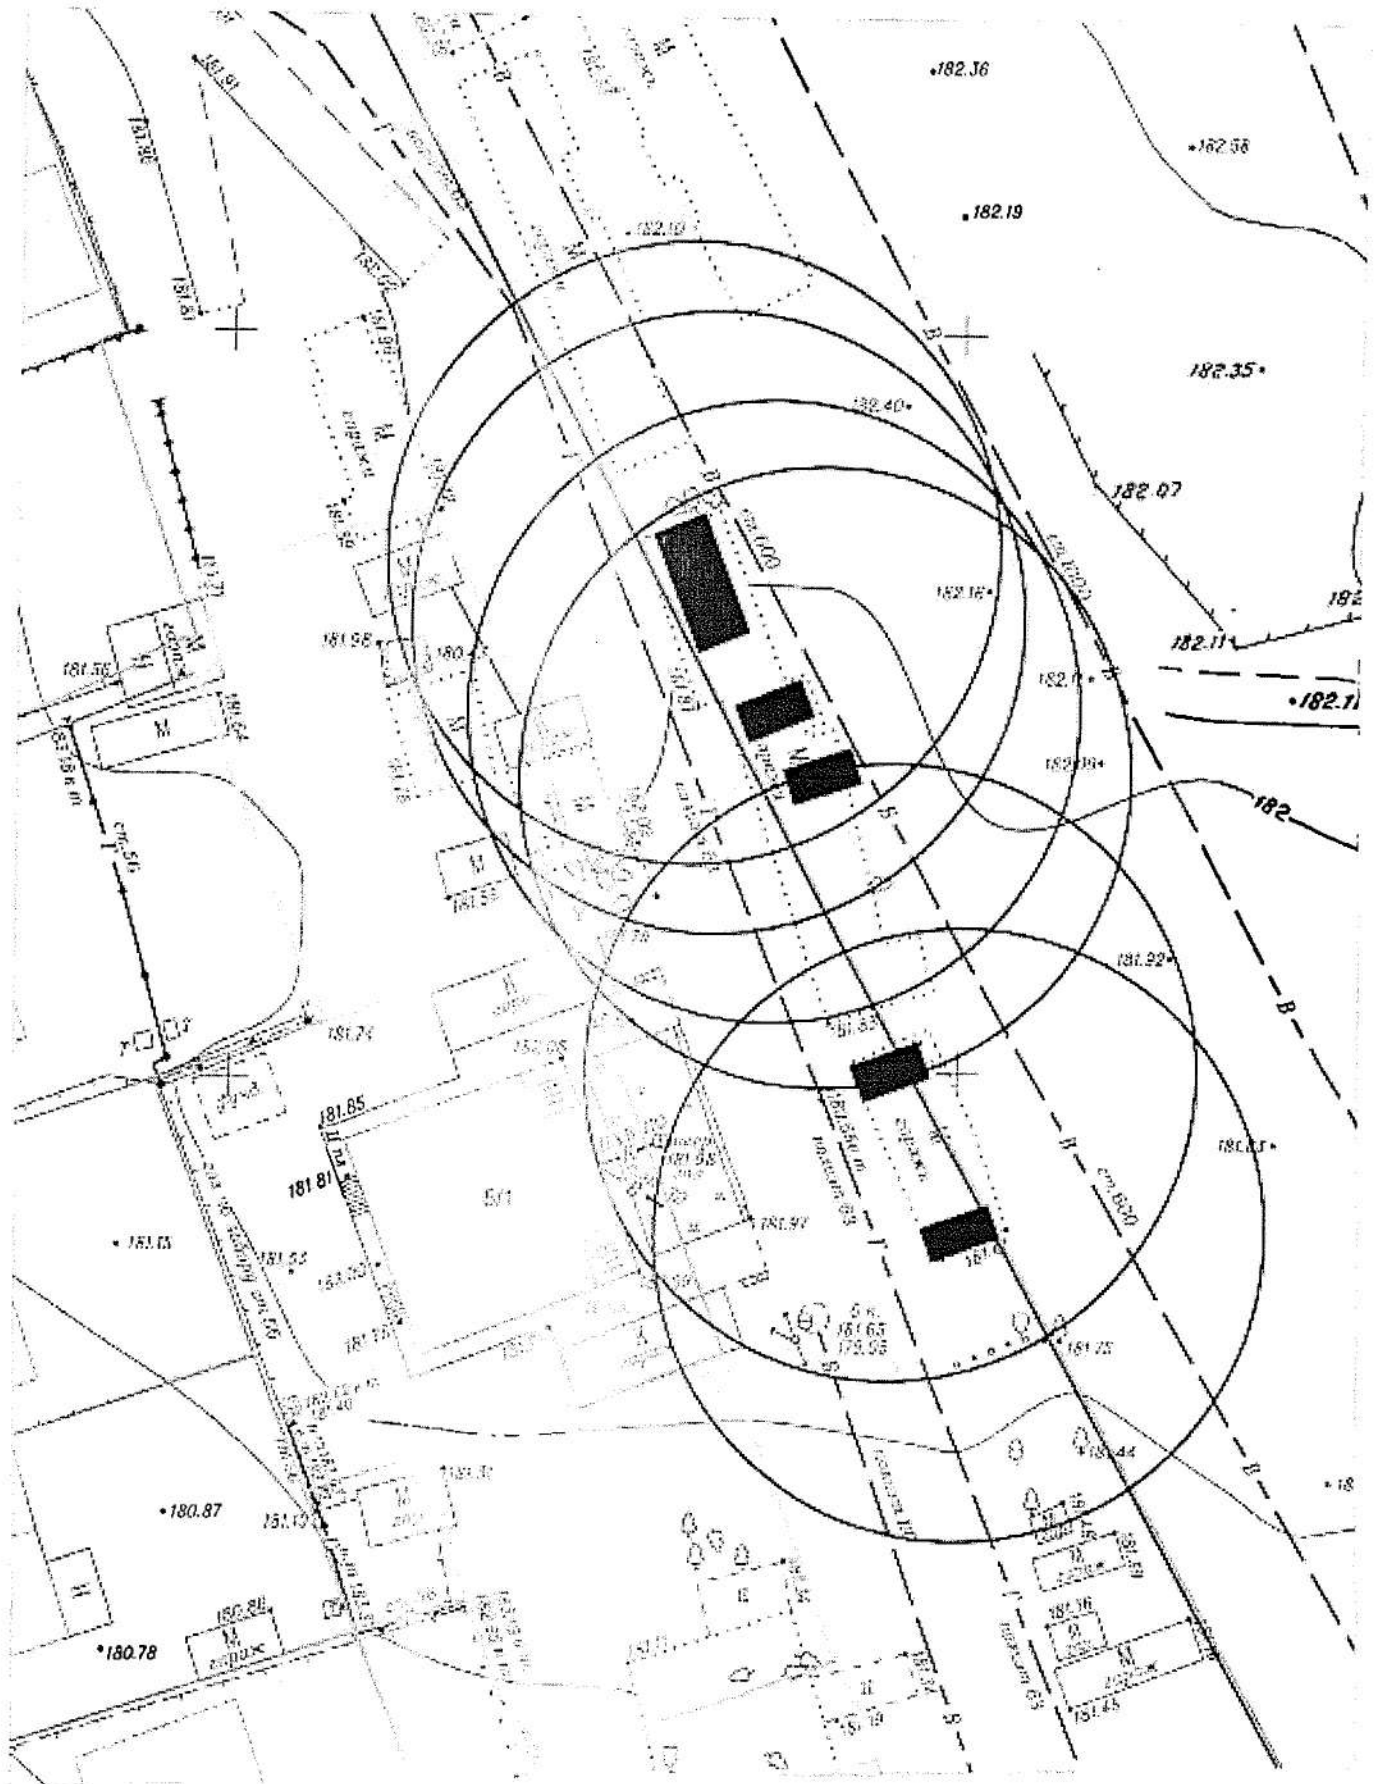

В соответствии с действующим Положением о нестационарных объектах на территории города Новосибирска, утвержденным решением Совета депутатов города Новосибирска от 29.04.2015 № 1336 (в редакции от 20.05.2020) (далее – Положение) в случае выявления повторного размещения самовольного нестационарного объекта в течение календарного года в пределах территории в радиусе 20 м от ранее демонтированного нестационарного объекта, указанной в карте-схеме территории, также в случае перемещения самовольного нестационарного объекта в пределах территории планируемого демонтажа и (или) если внешний вид его, в том числе размер, изменен, администрацией района (округом по районам) города Новосибирска (далее – администрация района (округ по районам)) составляется акт о выявлении самовольного нестационарного объекта (далее – акт о выявлении). На основании такого акта о выявлении департамент строительства и архитектуры мэрии города Новосибирска, администрации районов (округ по районам) обеспечивают повторный демонтаж самовольного нестационарного объекта без совершения действий, предусмотренных пунктами 6.6 – 6.8 Положения.

Карта-схема территории №518
по адресному ориентиру пр. Дзержинского 10
на топографическом плане М1:500

Карта-схема территории № 520
 по адресному ориентиру улица Приморская, (22)
 на топографическом плане М 1:500

Карта-схема территории № 522
по адресному ориентиру улица Карла Либкнехта, (60)
на топографическом плане М 1:500

Карта-схема территории № 523
по адресному ориентиру улица Воинская, (59)
на топографическом плане М 1:500

Карта-схема территории № 525
по адресному ориентиру улица Декабристов, (84)
на топографическом плане М 1:500

Карта-схема территории № 526
по адресному ориентиру улица Кленовая, (5/1)
на топографическом плане М 1:500