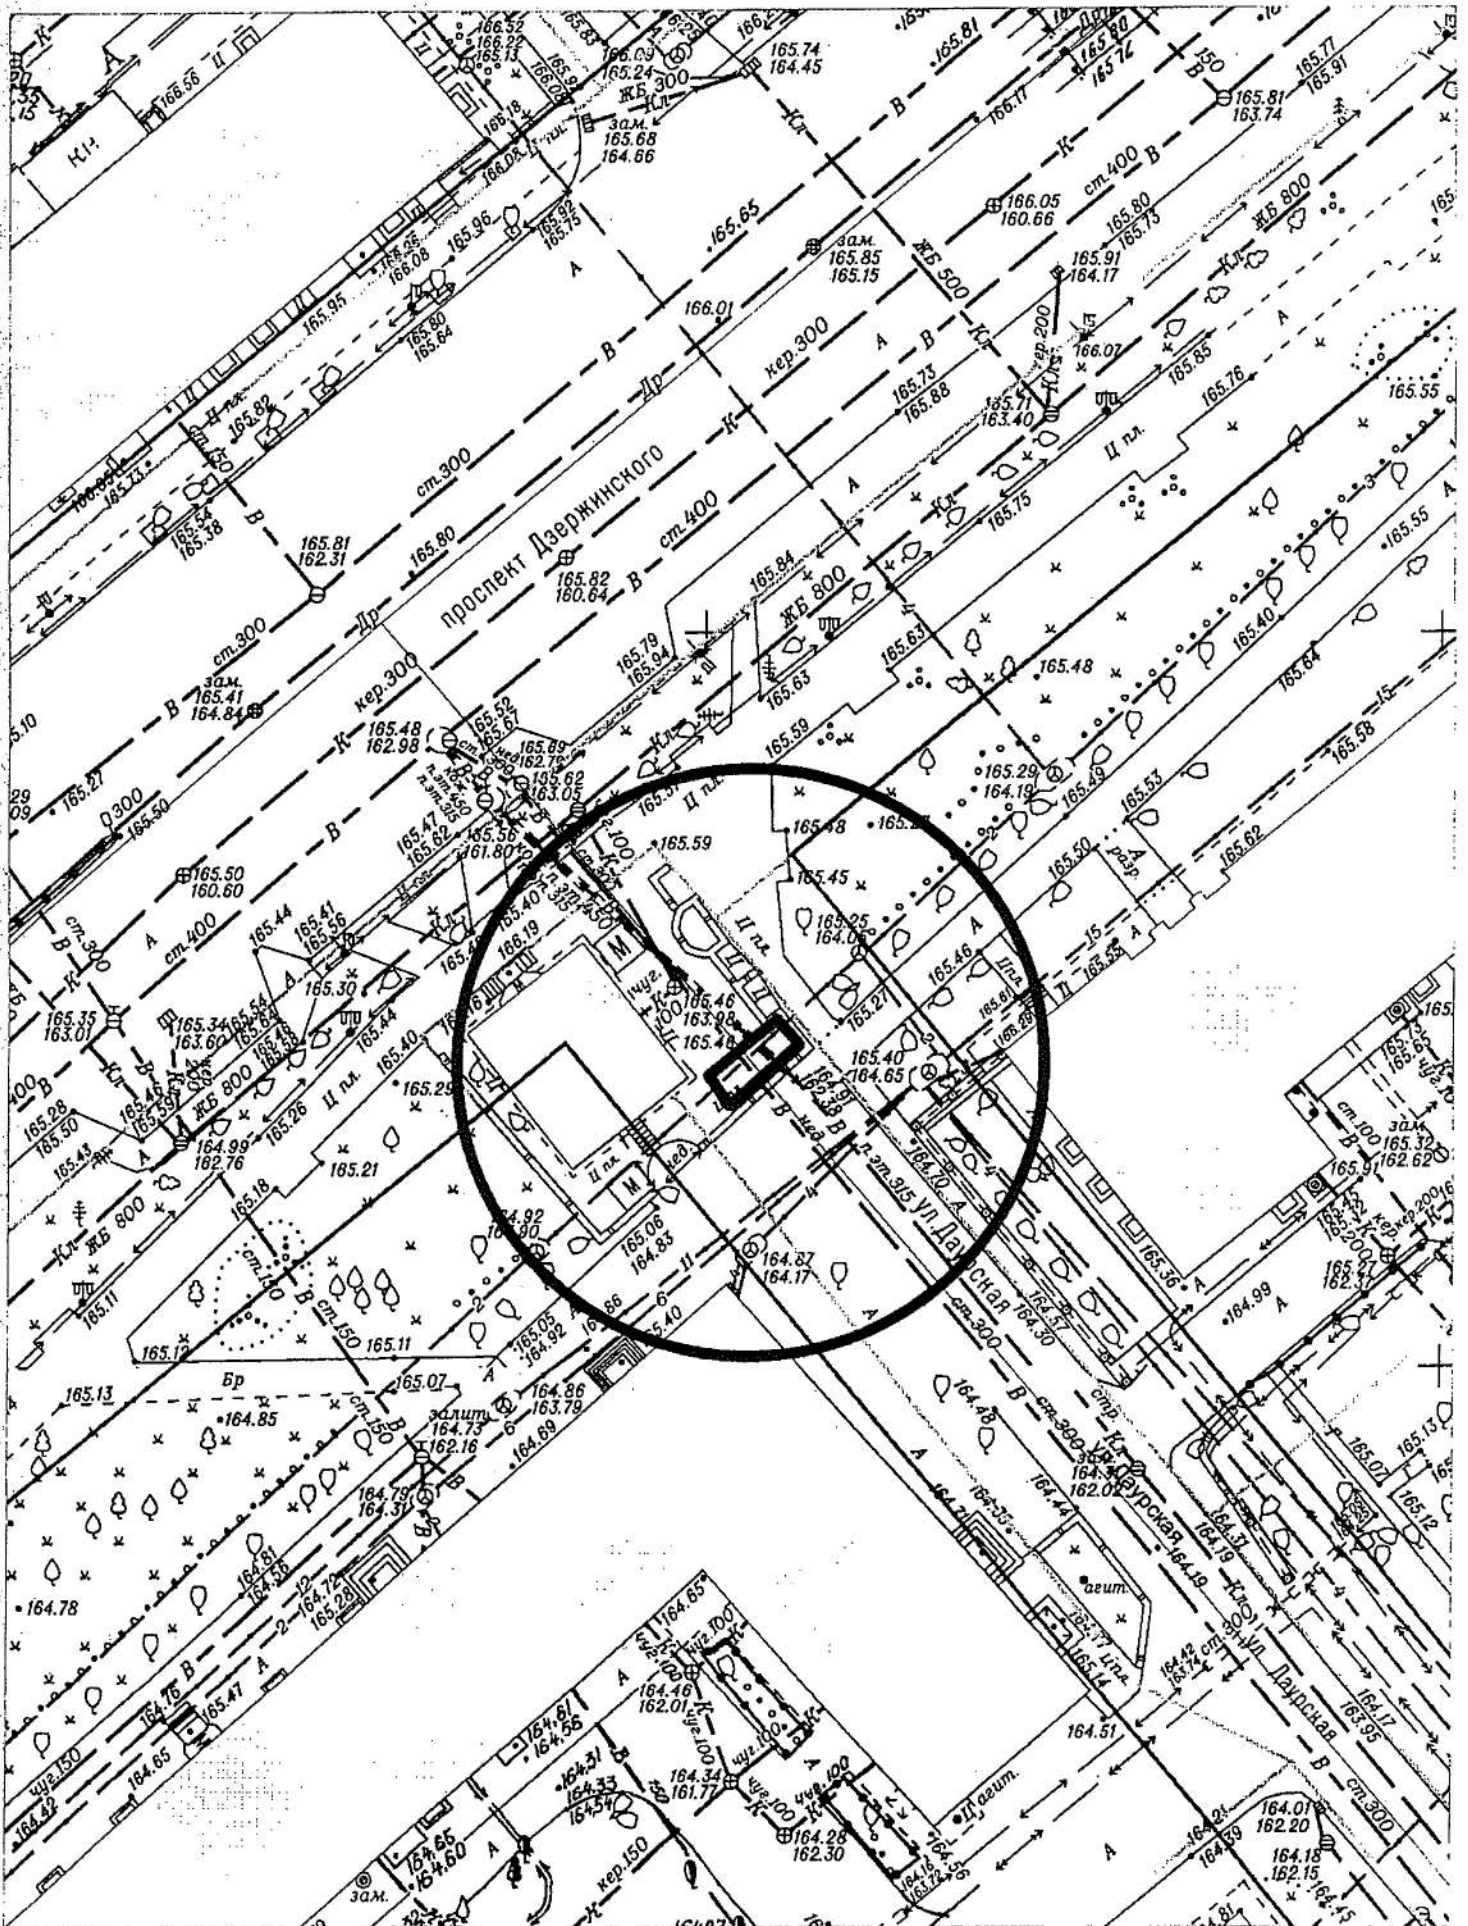

В соответствии с действующим Положением о нестационарных объектах на территории города Новосибирска, утвержденным решением Совета депутатов города Новосибирска от 29.04.2015 № 1336 (в редакции от 20.05.2020) (далее – Положение) в случае выявления повторного размещения самовольного нестационарного объекта в течение календарного года в пределах территории в радиусе 20 м от ранее демонтированного нестационарного объекта, указанной в карте-схеме территории, также в случае перемещения самовольного нестационарного объекта в пределах территории планируемого демонтажа и (или) если внешний вид его, в том числе размер, изменен, администрацией района (округом по районам) города Новосибирска (далее – администрация района (округ по районам)) составляется акт о выявлении самовольного нестационарного объекта (далее – акт о выявлении). На основании такого акта о выявлении департамент строительства и архитектуры мэрии города Новосибирска, администрации районов (округ по районам) обеспечивают повторный демонтаж самовольного нестационарного объекта без совершения действий, предусмотренных пунктами 6.6 – 6.8 Положения.

Карта-схема территории №518
по адресному ориентиру пр. Дзержинского 10
на топографическом плане М1:500

Карта-схема территории № 520
 по адресному ориентиру улица Приморская, (22)
 на топографическом плане М 1:500

Карта-схема территории № 522
по адресному ориентиру улица Карла Либкнехта, (60)
на топографическом плане М 1:500

Карта-схема территории № 523
по адресному ориентиру улица Воинская, (59)
на топографическом плане М 1:500

Карта-схема территории № 525
по адресному ориентиру улица Декабристов, (84)
на топографическом плане М 1:500

Карта-схема территории № 526
по адресному ориентиру улица Кленовая, (5/1)
на топографическом плане М 1:500