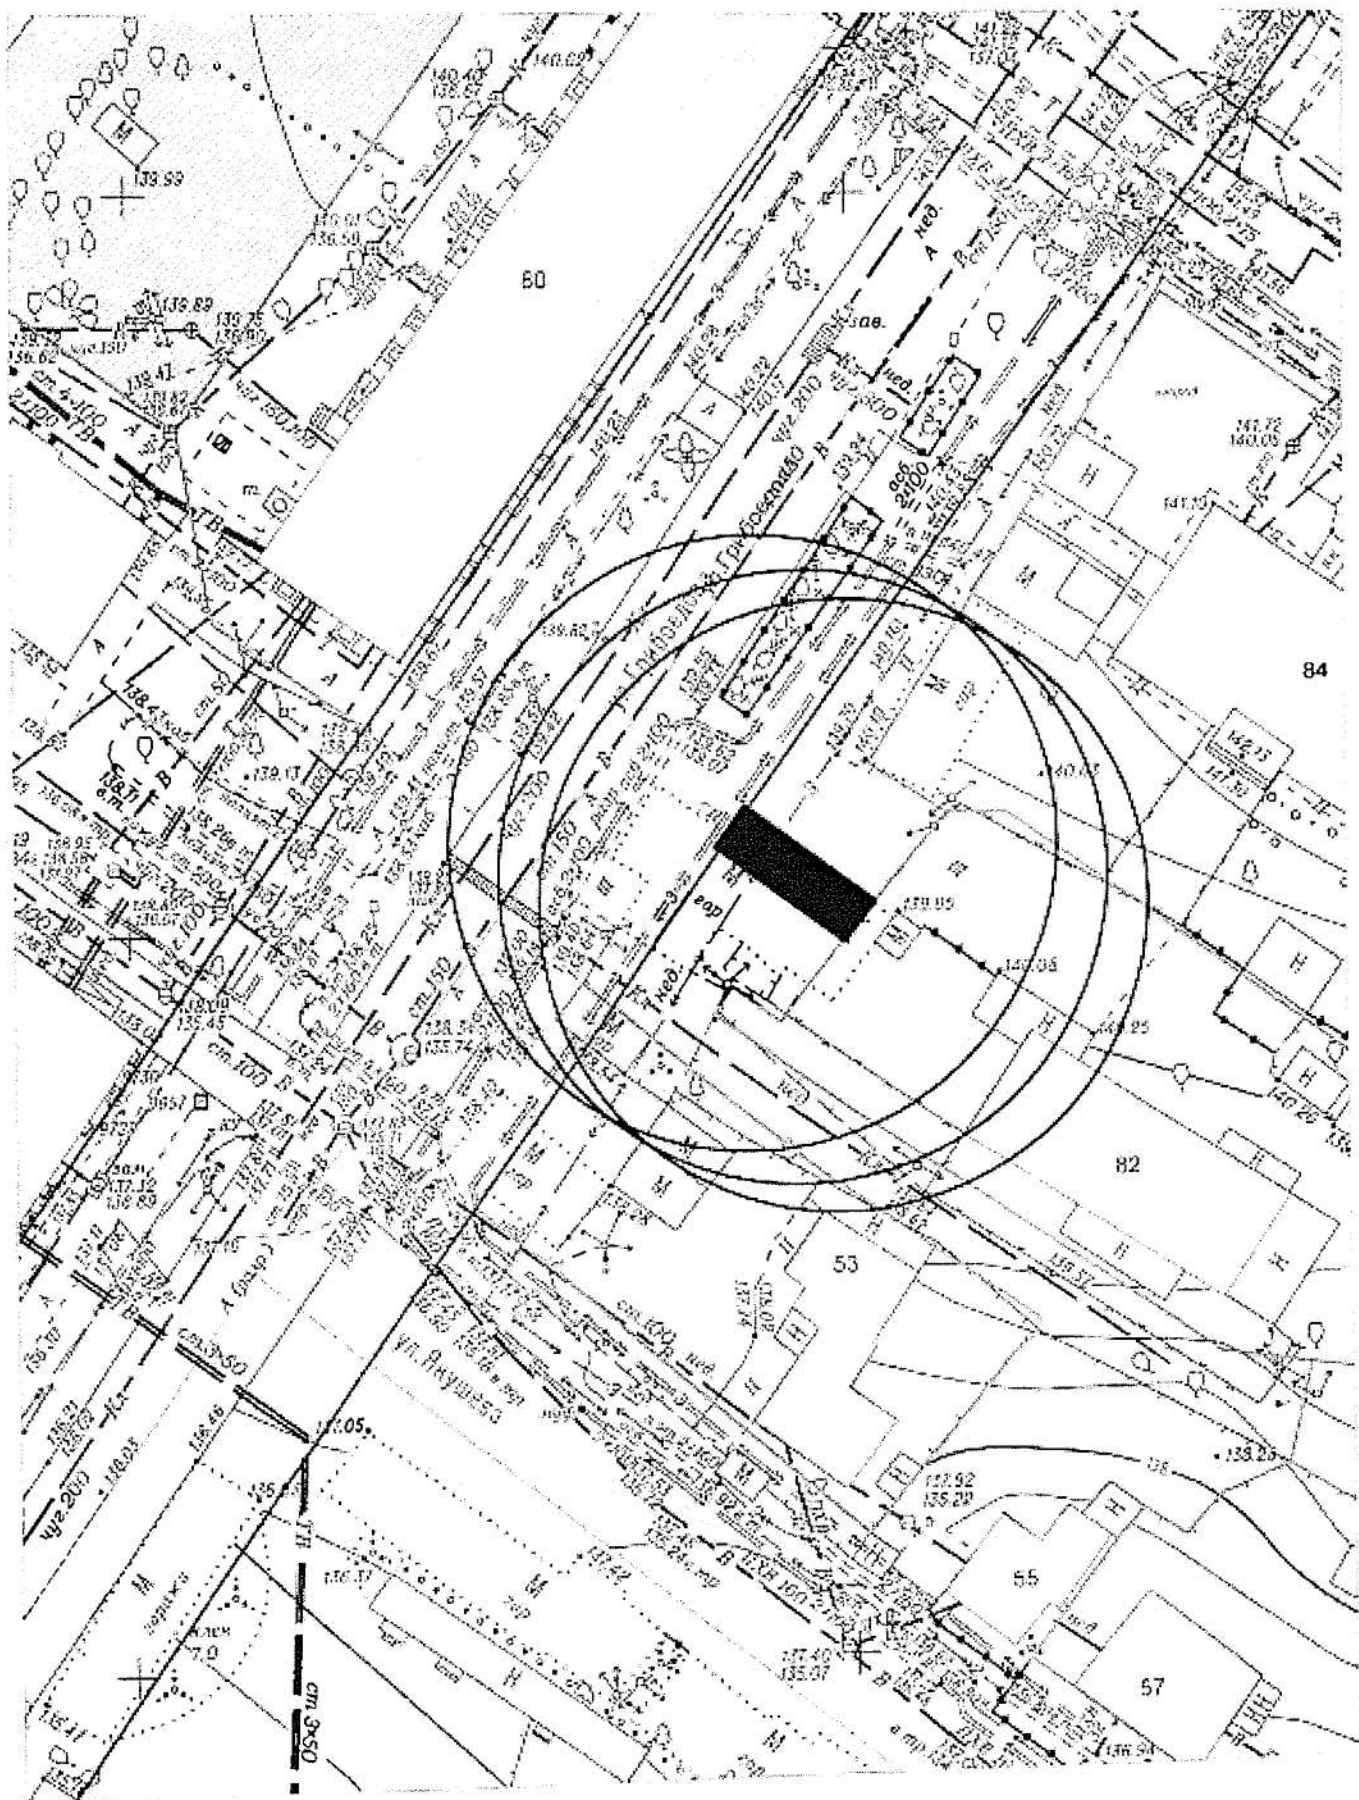

В соответствии с действующим Положением о нестационарных объектах на территории города Новосибирска, утвержденным решением Совета депутатов города Новосибирска от 29.04.2015 № 1336 (в редакции от 20.05.2020) (далее – Положение) в случае выявления повторного размещения самовольного нестационарного объекта в течение календарного года в пределах территории в радиусе 20 м от ранее демонтированного нестационарного объекта, указанной в карте-схеме территории, также в случае перемещения самовольного нестационарного объекта в пределах территории планируемого демонтажа и (или) если внешний вид его, в том числе размер, изменен, администрацией района (округом по районам) города Новосибирска (далее – администрация района (округ по районам)) составляется акт о выявлении самовольного нестационарного объекта (далее – акт о выявлении). На основании такого акта о выявлении департамент строительства и архитектуры мэрии города Новосибирска, администрации районов (округ по районам) обеспечивают повторный демонтаж самовольного нестационарного объекта без совершения действий, предусмотренных пунктами 6.6 – 6.8 Положения.

Карта-схема территории №518
по адресному ориентиру пр. Дзержинского 10
на топографическом плане М1:500

Карта-схема территории № 520
 по адресному ориентиру улица Приморская, (22)
 на топографическом плане М 1:500

Карта-схема территории № 522
по адресному ориентиру улица Карла Либкнехта, (60)
на топографическом плане М 1:500

Карта-схема территории № 523
по адресному ориентиру улица Воинская, (59)
на топографическом плане М 1:500

Карта-схема территории № 525
по адресному ориентиру улица Декабристов, (84)
на топографическом плане М 1:500

Карта-схема территории № 526
по адресному ориентиру улица Кленовая, (5/1)
на топографическом плане М 1:500