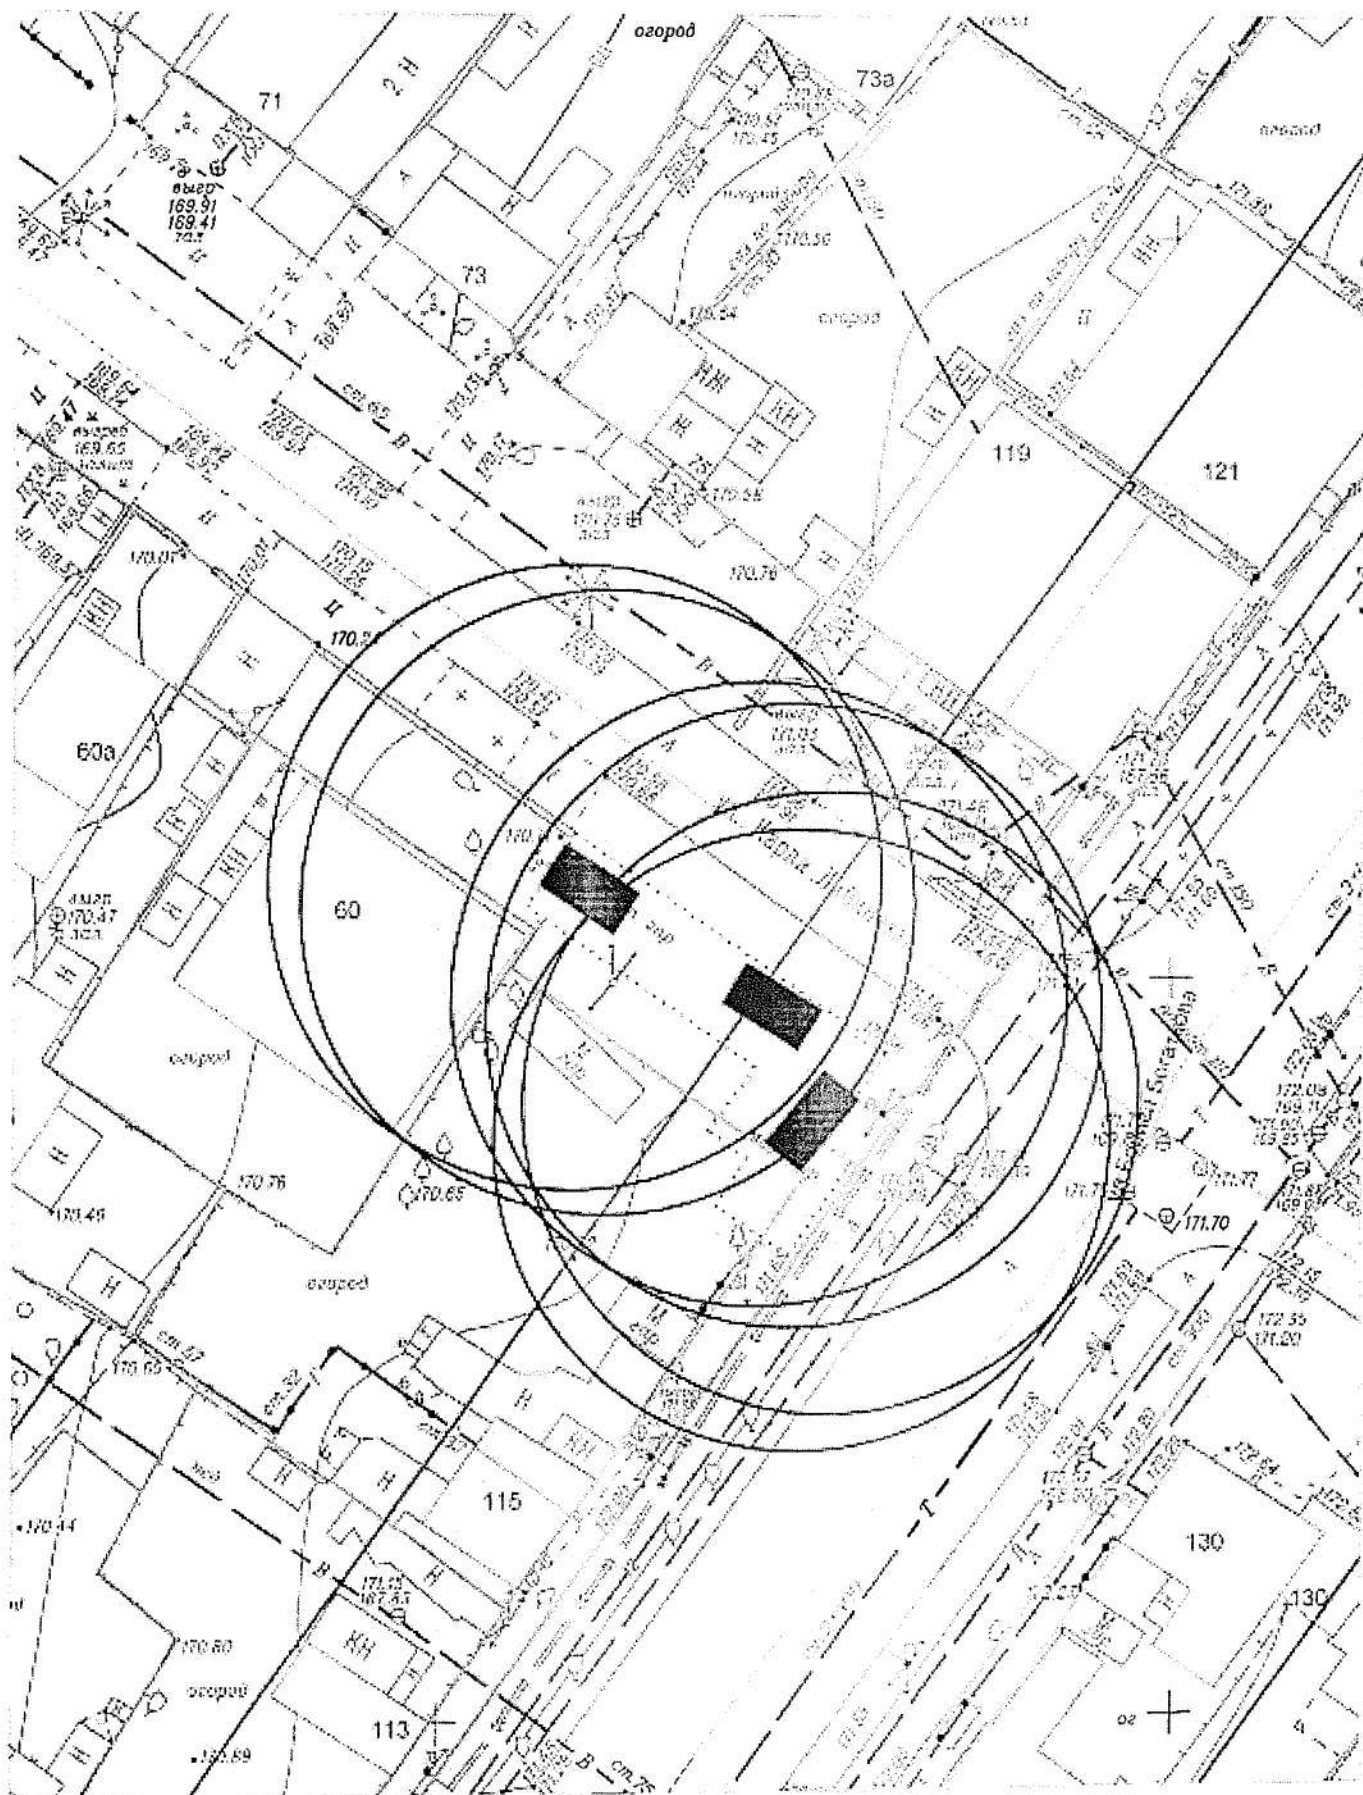

В соответствии с действующим Положением о нестационарных объектах на территории города Новосибирска, утвержденным решением Совета депутатов города Новосибирска от 29.04.2015 № 1336 (в редакции от 20.05.2020) (далее – Положение) в случае выявления повторного размещения самовольного нестационарного объекта в течение календарного года в пределах территории в радиусе 20 м от ранее демонтированного нестационарного объекта, указанной в карте-схеме территории, также в случае перемещения самовольного нестационарного объекта в пределах территории планируемого демонтажа и (или) если внешний вид его, в том числе размер, изменен, администрацией района (округом по районам) города Новосибирска (далее – администрация района (округ по районам)) составляется акт о выявлении самовольного нестационарного объекта (далее – акт о выявлении). На основании такого акта о выявлении департамент строительства и архитектуры мэрии города Новосибирска, администрации районов (округ по районам) обеспечивают повторный демонтаж самовольного нестационарного объекта без совершения действий, предусмотренных пунктами 6.6 – 6.8 Положения.

Карта-схема территории №518
по адресному ориентиру пр. Дзержинского 10
на топографическом плане М1:500

Карта-схема территории № 520
 по адресному ориентиру улица Приморская, (22)
 на топографическом плане М 1:500

Карта-схема территории № 522
по адресному ориентиру улица Карла Либкнехта, (60)
на топографическом плане М 1:500

Карта-схема территории № 523
по адресному ориентиру улица Воинская, (59)
на топографическом плане М 1:500

Карта-схема территории № 525
по адресному ориентиру улица Декабристов, (84)
на топографическом плане М 1:500

Карта-схема территории № 526
по адресному ориентиру улица Кленовая, (5/1)
на топографическом плане М 1:500