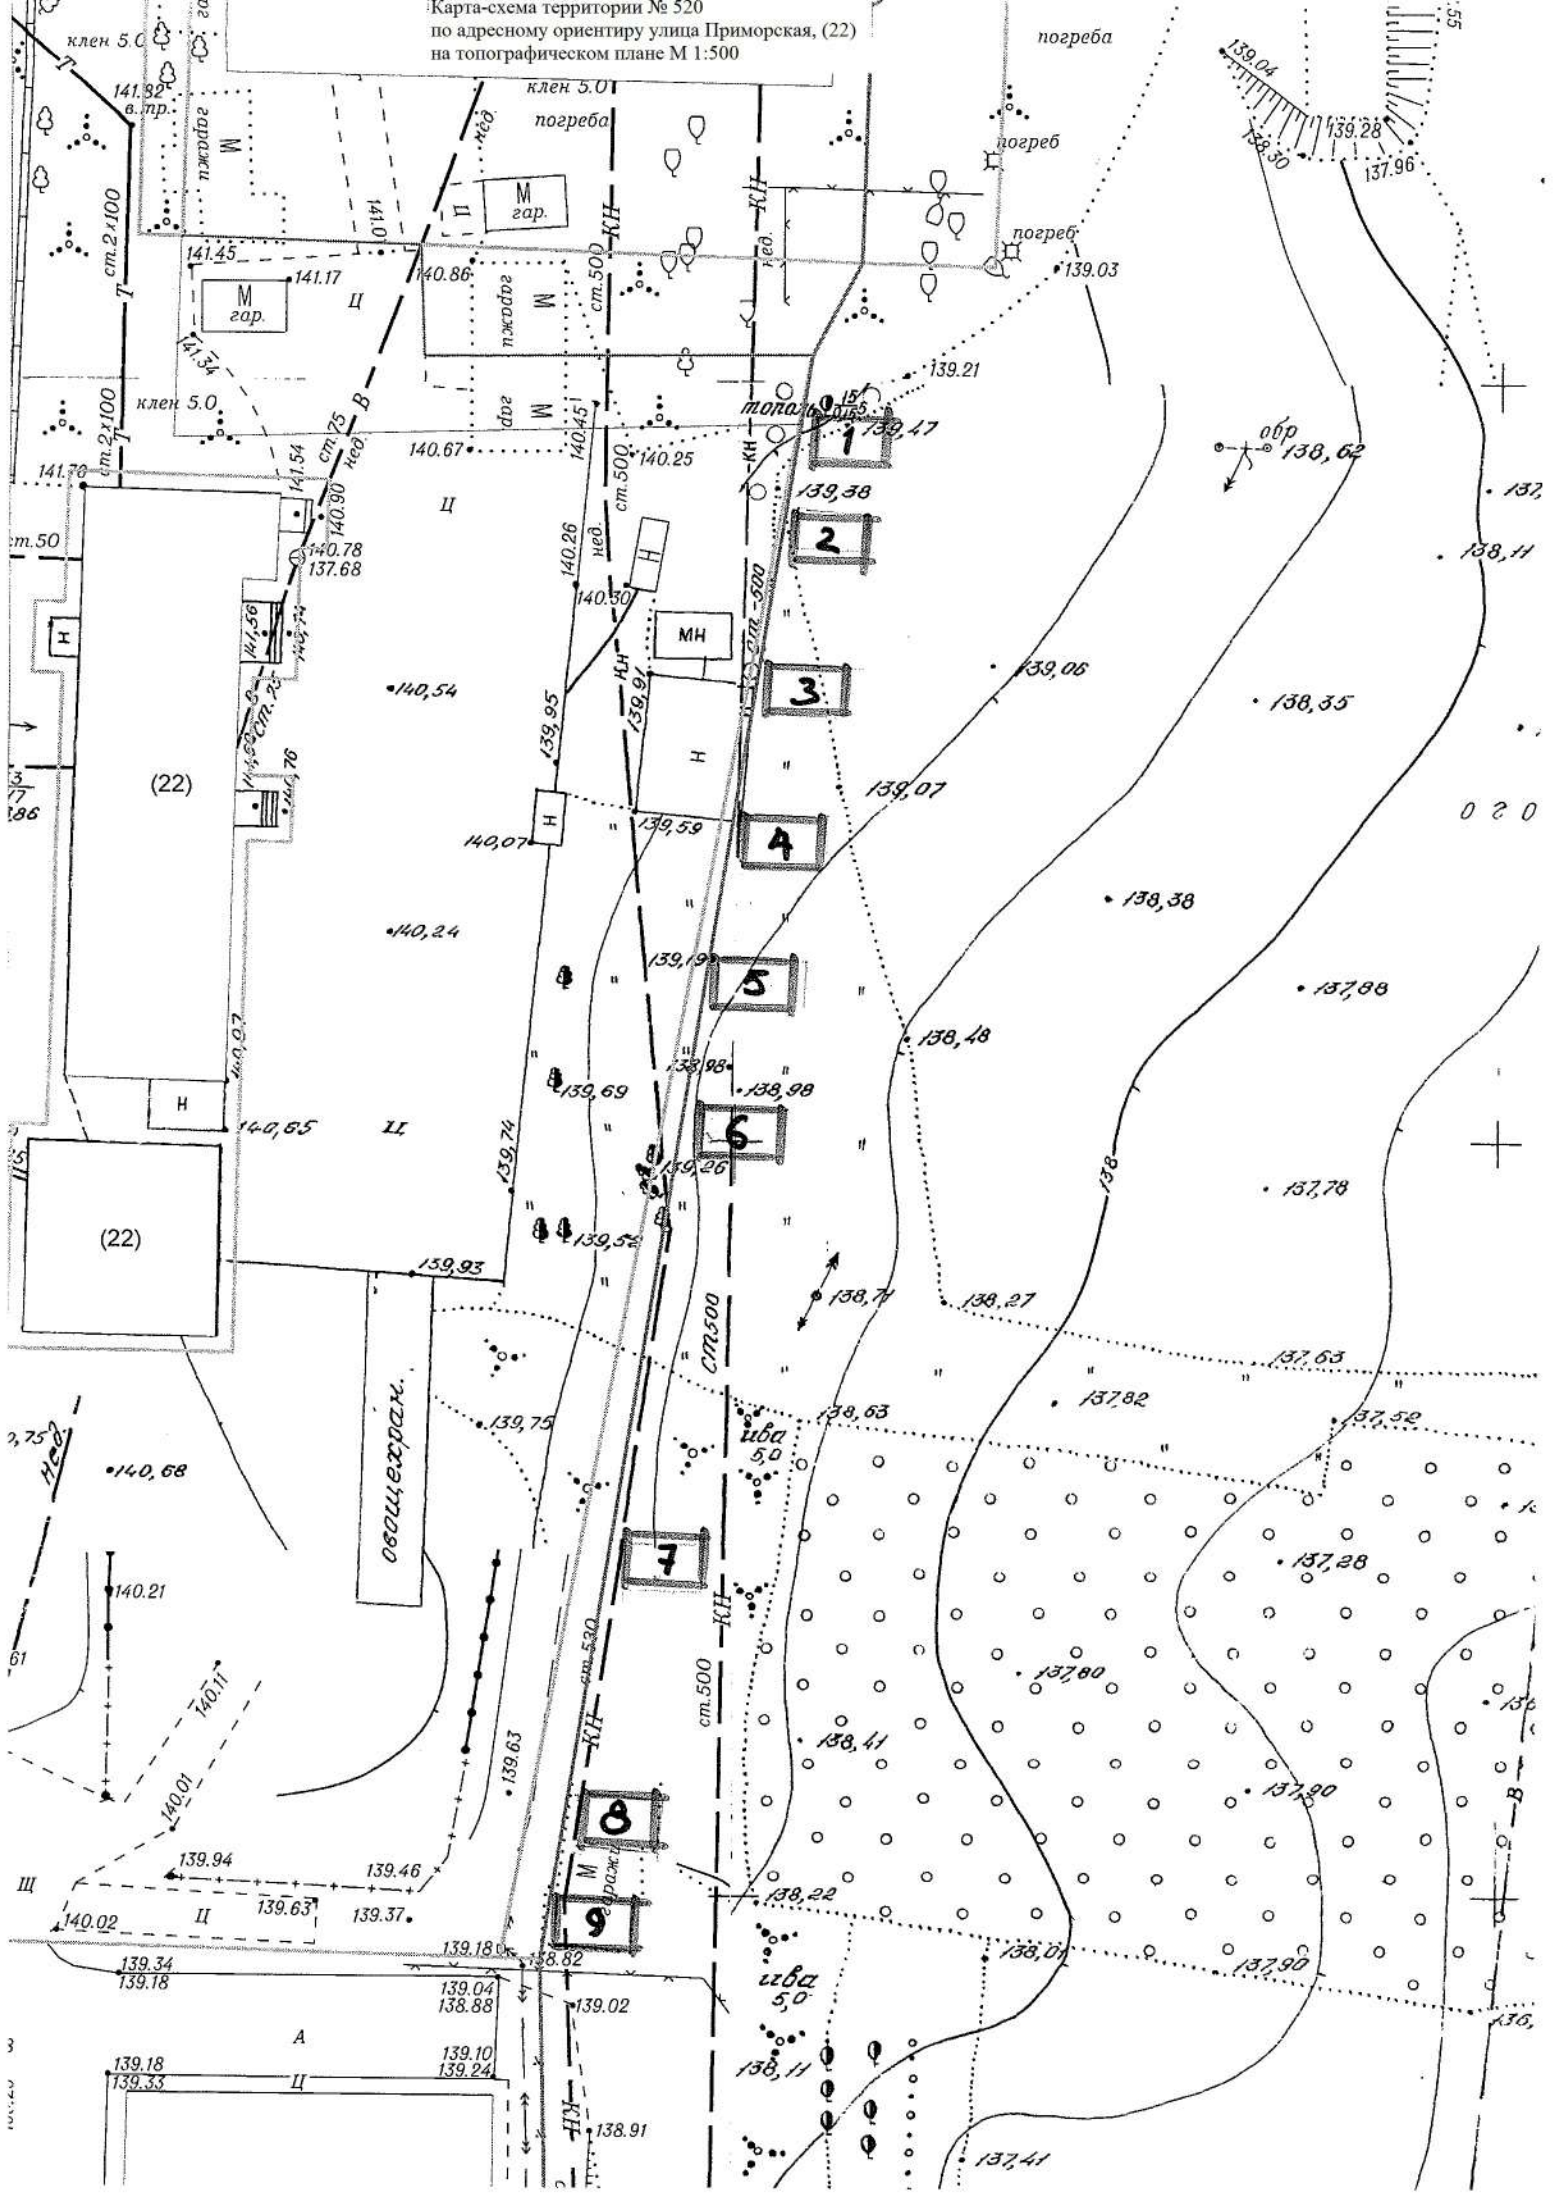

В соответствии с действующим Положением о нестационарных объектах на территории города Новосибирска, утвержденным решением Совета депутатов города Новосибирска от 29.04.2015 № 1336 (в редакции от 20.05.2020) (далее – Положение) в случае выявления повторного размещения самовольного нестационарного объекта в течение календарного года в пределах территории в радиусе 20 м от ранее демонтированного нестационарного объекта, указанной в карте-схеме территории, также в случае перемещения самовольного нестационарного объекта в пределах территории планируемого демонтажа и (или) если внешний вид его, в том числе размер, изменен, администрацией района (округом по районам) города Новосибирска (далее – администрация района (округ по районам)) составляется акт о выявлении самовольного нестационарного объекта (далее – акт о выявлении). На основании такого акта о выявлении департамент строительства и архитектуры мэрии города Новосибирска, администрации районов (округ по районам) обеспечивают повторный демонтаж самовольного нестационарного объекта без совершения действий, предусмотренных пунктами 6.6 – 6.8 Положения.

Карта-схема территории №518
по адресному ориентиру пр. Дзержинского 10
на топографическом плане М1:500

Карта-схема территории № 520
 по адресному ориентиру улица Приморская, (22)
 на топографическом плане М 1:500

Карта-схема территории № 522
по адресному ориентиру улица Карла Либкнехта, (60)
на топографическом плане М 1:500

Карта-схема территории № 523
по адресному ориентиру улица Воинская, (59)
на топографическом плане М 1:500

Карта-схема территории № 525
по адресному ориентиру улица Декабристов, (84)
на топографическом плане М 1:500

Карта-схема территории № 526
по адресному ориентиру улица Кленовая, (5/1)
на топографическом плане М 1:500